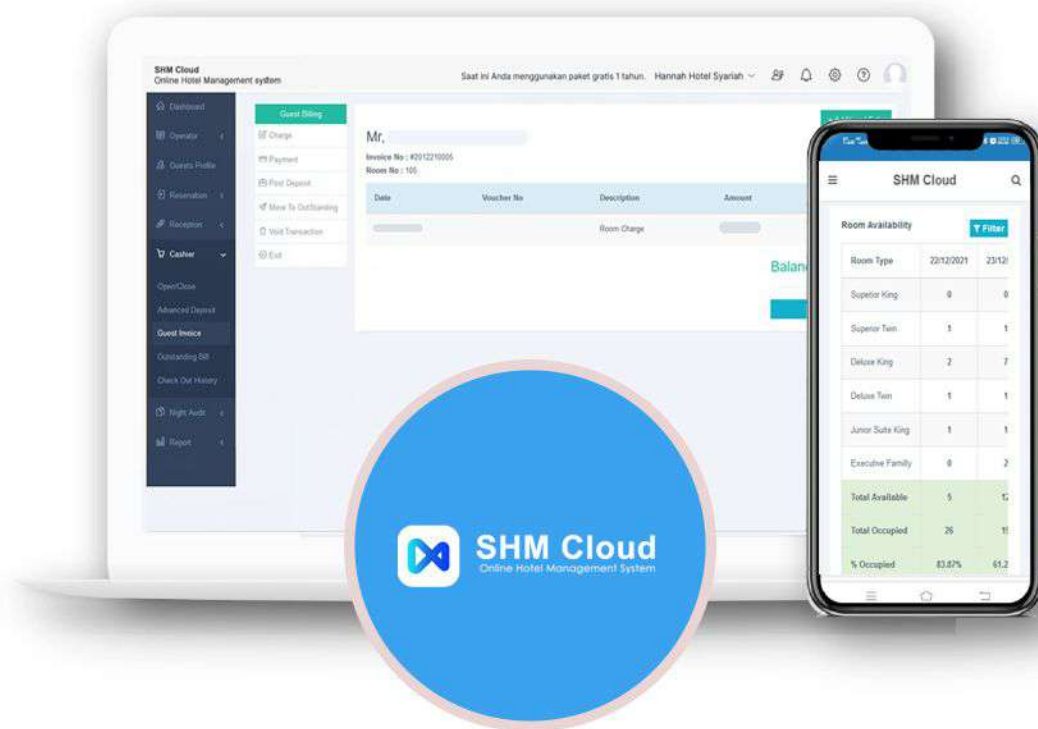

Let's explore its features in depth.

Front Office

Room Availability, Search Availability
Phone List, Hotel Information, Point Of Interest
Guests Profile,
Reservation, Walk In, FIT Reservation,
Group Reservation, Reservation List
Reception, Guest In House
Cashier, Advanced Deposit, Guest Invoice
Outstanding Bill, Check Out History
Night Audit, Room Count Sheet,
Post Room Charge, Change Date